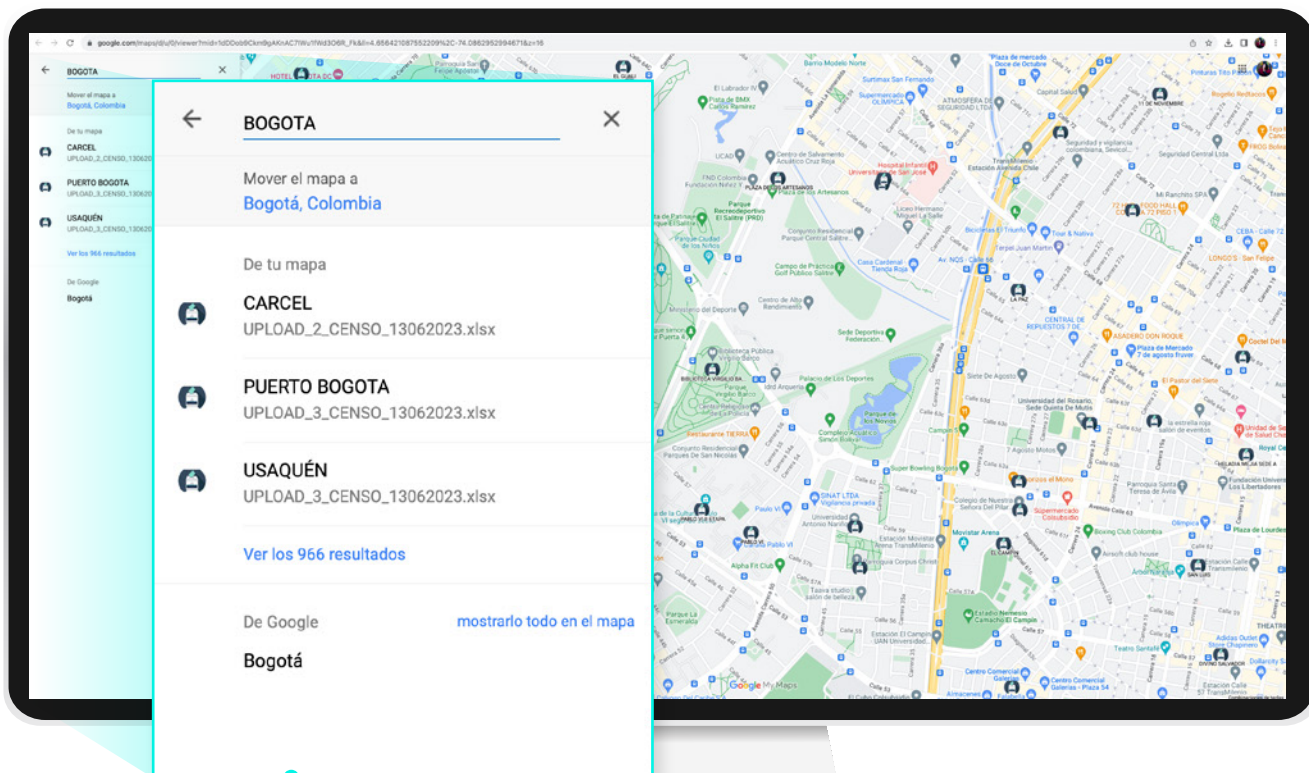

A través de estos **enlaces** podrás tener la georreferenciación de tu puesto de votación.

MYMAPS

https://www.google.com/maps/d/u/0/edit?mid=1dDDob9Ckm9gAKnAC7IWu1fWd3O6R_Fk&usp=sharing

3D

<https://earth.google.com/web/@4.574099,-74.34816604,2079.59571917a,3304484.15688286d,35y,0h,0t,0r/data=MigKJgokCiAxZEREb2I5Q2ttOWdBS25BQzdJV3UxZldkM082UI9GayAC>

IDENTIFICACIÓN DE LOS PUESTOS DE VOTACIÓN EN EL MAPA

NIVEL 1 Localidad Teusaquillo

Detalle de la distribución de los puestos de votación por departamentos, municipios, ciudades, localidades, etc.

NIVEL DE DETALLE

NIVEL 2 Parque Virgilio Barco

Detalle de la distribución de los puestos de votación por barrios, veredas, corregimientos, etc.

NIVEL 3 Puesto de votación

Detalle informativo con censo electoral de los puestos de votación.

Puesto de Votación

cod_puesto	160011324
departamento	BOGOTA D.C.
municipio	BOGOTA D.C.
puesto	BIBLIOTECA VIRGILIO BARCO
mujeres	1886
hombres	1762
total	3648
mesas	11

NIVEL 1

BUSCADOR

Búsqueda de departamento, ciudad o lugar específico, que facilite la localización del puesto de votación.