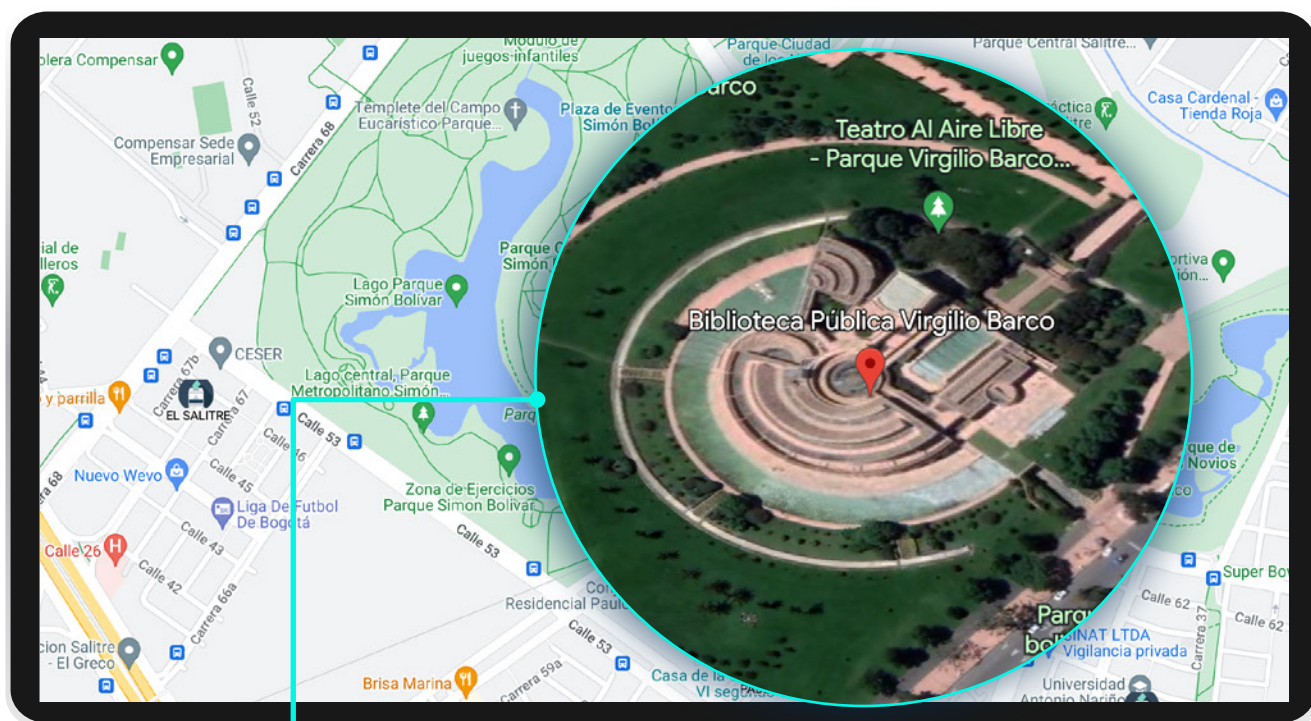

NIVEL 2

Ampliación de los mapas, con gran nivel de detalle que especifica lugares cercanos y direcciones exactas.

NIVEL 3

The image shows a computer monitor displaying a web application. A callout box highlights a specific screen with a red header and white content. The header contains a back arrow, the text 'BIBLIOTECA VIRGILIO BARCO', and a home icon. The content lists various details about the voting station, including its name, location, and demographic data.

Puesto de votación:
Biblioteca Virgilio
Barco

Detalle informativo con censo electoral de los puestos de votación.

NAVEGACIÓN EN GOOGLE EARTH

Navegación de mapa mundial con opciones de vista en satelital, 3D y street view.

TIPOS DE VISTA

SATELITAL

3D

STREET
VIEW

VISTA

SATELITAL

VISTA

3D

VISTA

STREET VIEW

divipole) y logística electoral

LA REGISTRADURÍA
DEL SIGLO XXI