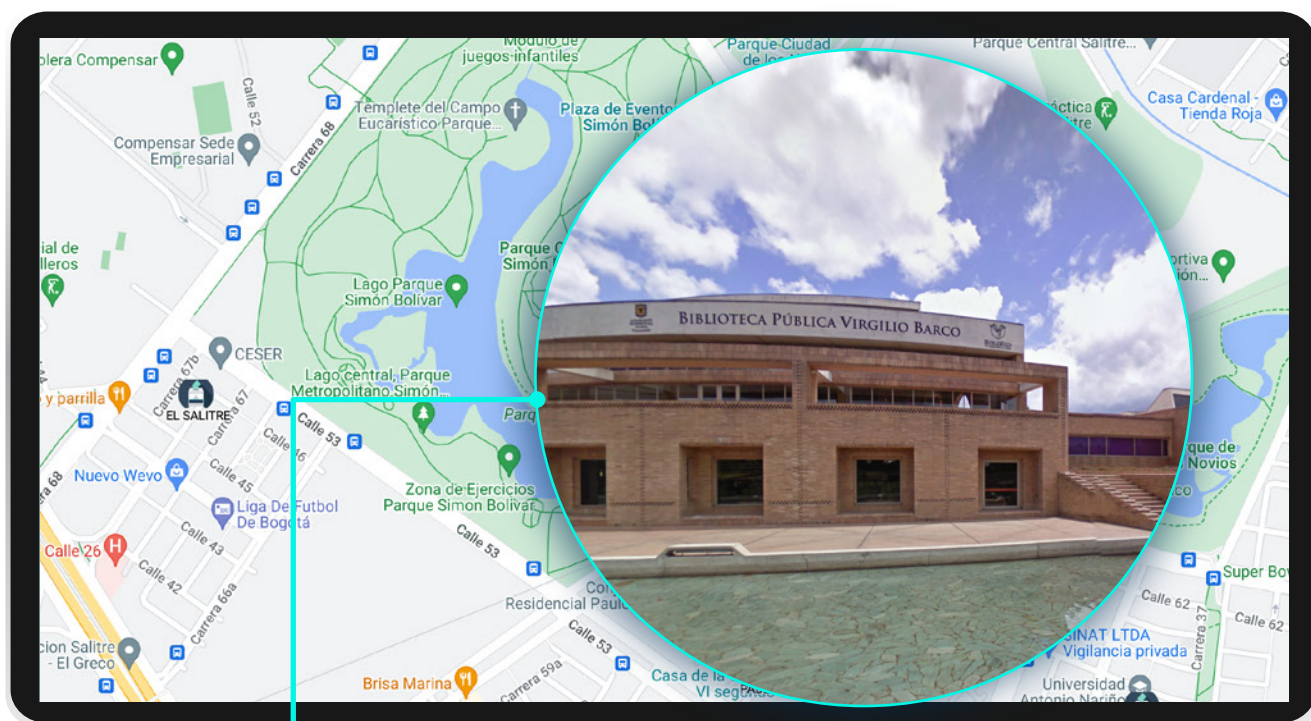

NIVEL 2

Ampliación de los mapas, con gran nivel de detalle que especifica lugares cercanos y direcciones exactas.

NIVEL 3

The image shows a computer monitor displaying a web application. A callout box highlights a specific screen with a red header and white content. The header contains a back arrow, the text 'BIBLIOTECA VIRGILIO BARCO', and a home icon. The content lists various details about the voting station, including its name, location, and demographic data.

Puesto de votación:
Biblioteca Virgilio
Barco

Detalle informativo con censo electoral de los puestos de votación.

NAVEGACIÓN EN GOOGLE EARTH

Navegación de mapa mundial con opciones de vista en satelital, 3D y street view.

TIPOS DE VISTA

SATELITAL

3D

STREET
VIEW

VISTA

SATELITAL

VISTA

3D

VISTA

STREET VIEW

divipole) y logística electoral

LA REGISTRADURÍA
DEL SIGLO XXI