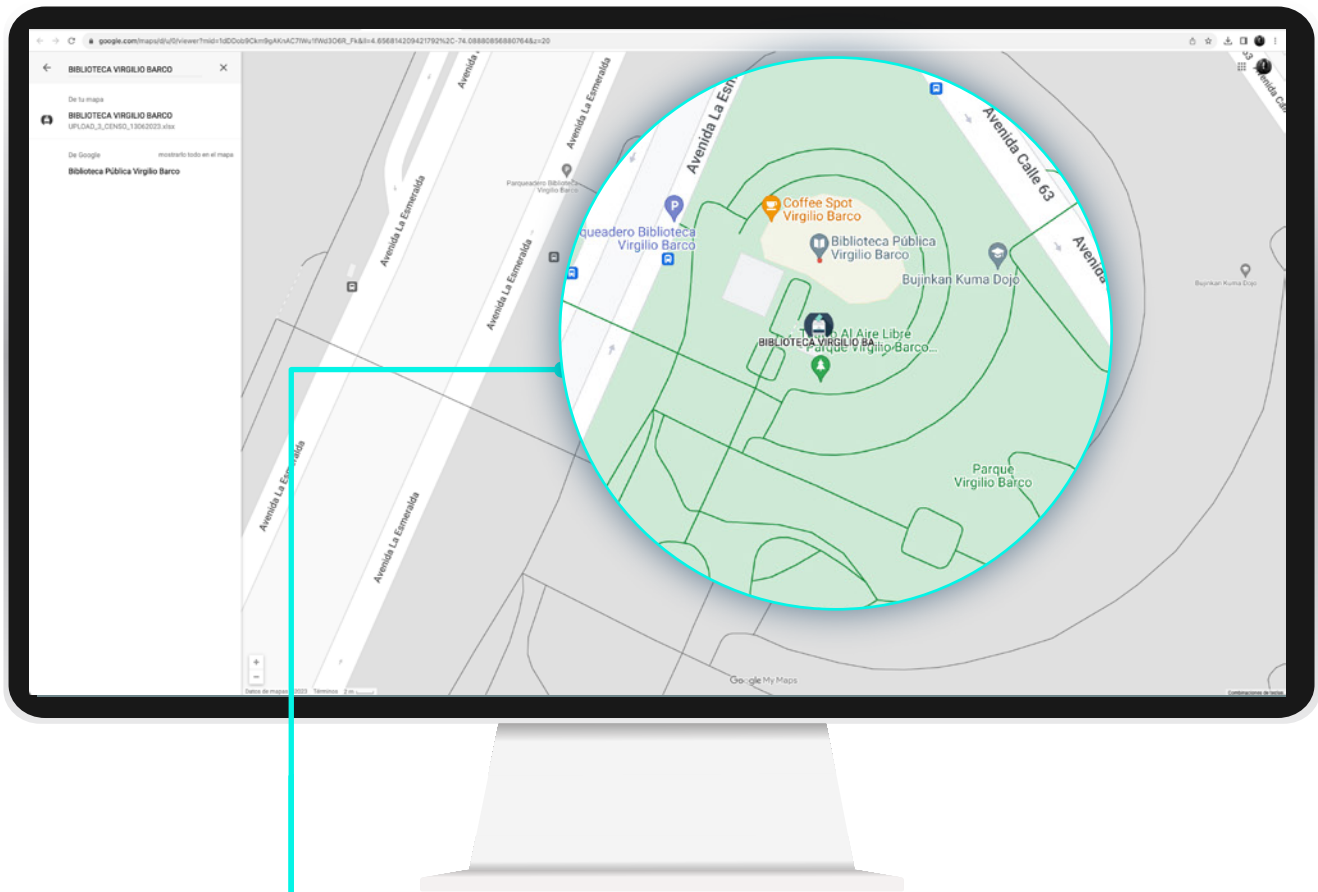

NIVEL 2 Parque Virgilio Barco

Detalle de la distribución de los puestos de votación por barrios, veredas, corregimientos, etc.

NIVEL 3 Puesto de votación

Detalle informativo con censo electoral de los puestos de votación.

Puesto de Votación

cod_puesto	160011324
departamento	BOGOTA D.C.
municipio	BOGOTA D.C.
puesto	BIBLIOTECA VIRGILIO BARCO
mujeres	1886
hombres	1762
total	3648
mesas	11

NIVEL 1

BUSCADOR

Búsqueda de departamento, ciudad o lugar específico, que facilite la localización del puesto de votación.

NIVEL 2

Ampliación de los mapas, con gran nivel de detalle que especifica lugares cercanos y direcciones exactas.

NIVEL 3

The image shows a computer monitor displaying a web application. A callout box highlights a specific screen with a red header and white content. The header contains a back arrow, the text 'BIBLIOTECA VIRGILIO BARCO', and a home icon. The content lists various details about the voting station, including its name, location, and demographic data.

Puesto de votación:
Biblioteca Virgilio
Barco

Detalle informativo con censo electoral de los puestos de votación.

NAVEGACIÓN EN GOOGLE EARTH

Navegación de mapa mundial con opciones de vista en satelital, 3D y street view.