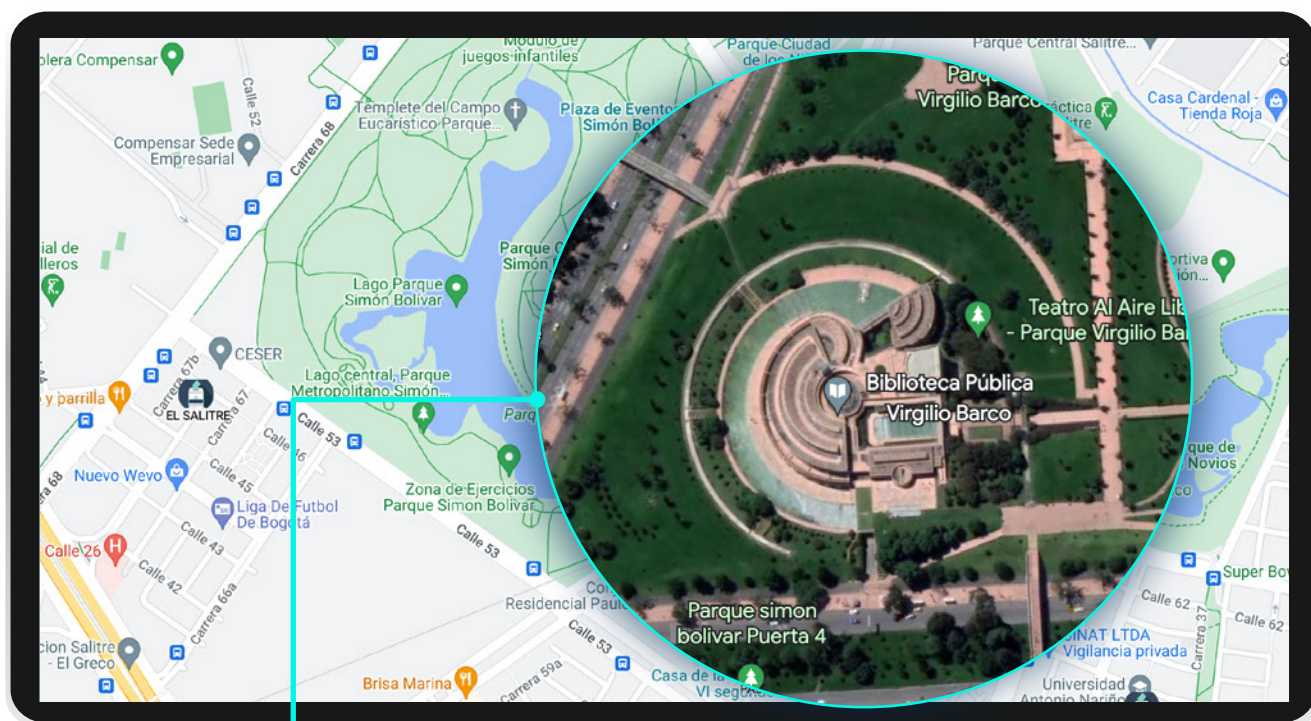

NIVEL 2

Ampliación de los mapas, con gran nivel de detalle que especifica lugares cercanos y direcciones exactas.

NIVEL 3

The image shows a computer monitor displaying a web application. A callout box highlights a specific screen with a red header and white content. The header contains a back arrow, the text 'BIBLIOTECA VIRGILIO BARCO', and a home icon. The content lists various details about the voting station, including its name, location, and demographic data.

Puesto de votación:
Biblioteca Virgilio
Barco

Detalle informativo con censo electoral de los puestos de votación.

NAVEGACIÓN EN GOOGLE EARTH

Navegación de mapa mundial con opciones de vista en satelital, 3D y street view.

TIPOS DE VISTA

SATELITAL

3D

STREET
VIEW

VISTA

SATELITAL

VISTA

3D

VISTA

STREET VIEW

divipole) y logística electoral

LA REGISTRADURÍA
DEL SIGLO XXI