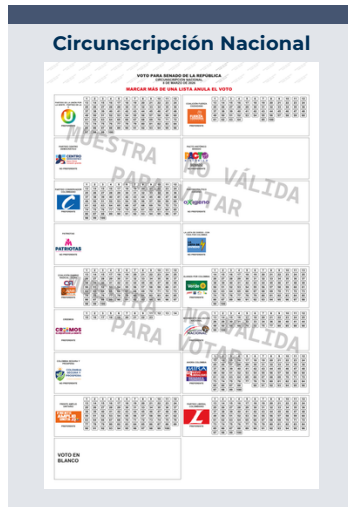

21.5 cms
CARTA

27 cms

27 cms

¿Qué debo tener en cuenta al momento de votar?

En la mesa de votación tendrás la opción de escoger solo una tarjeta electoral para el Senado de la República y una tarjeta electoral para la Cámara de Representantes.

¿Cuántas opciones de tarjetas electorales para el Senado de la República puedo elegir?

Solo se puede elegir una tarjeta electoral entre Circunscripción Nacional o Circunscripción Especial Indígena:

¿Cuántas opciones de tarjetas electorales para la Cámara de Representantes puedo elegir?

En el exterior, solo se puede elegir una tarjeta electoral entre Circunscripción Internacional o Circunscripción Indígena o Circunscripción Afrodescendientes:

¿Cómo puedo identificar las tarjetas electorales de Senado y Cámara de Representantes?