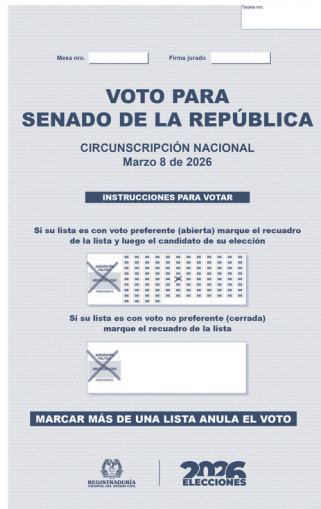

¿Cómo puedo identificar las tarjetas electorales de Senado y Cámara de Representantes?

Cada tarjeta electoral tendrá un color para facilitar su identificación.

Senado Circunscripción Nacional (**tarjeta color azul**)